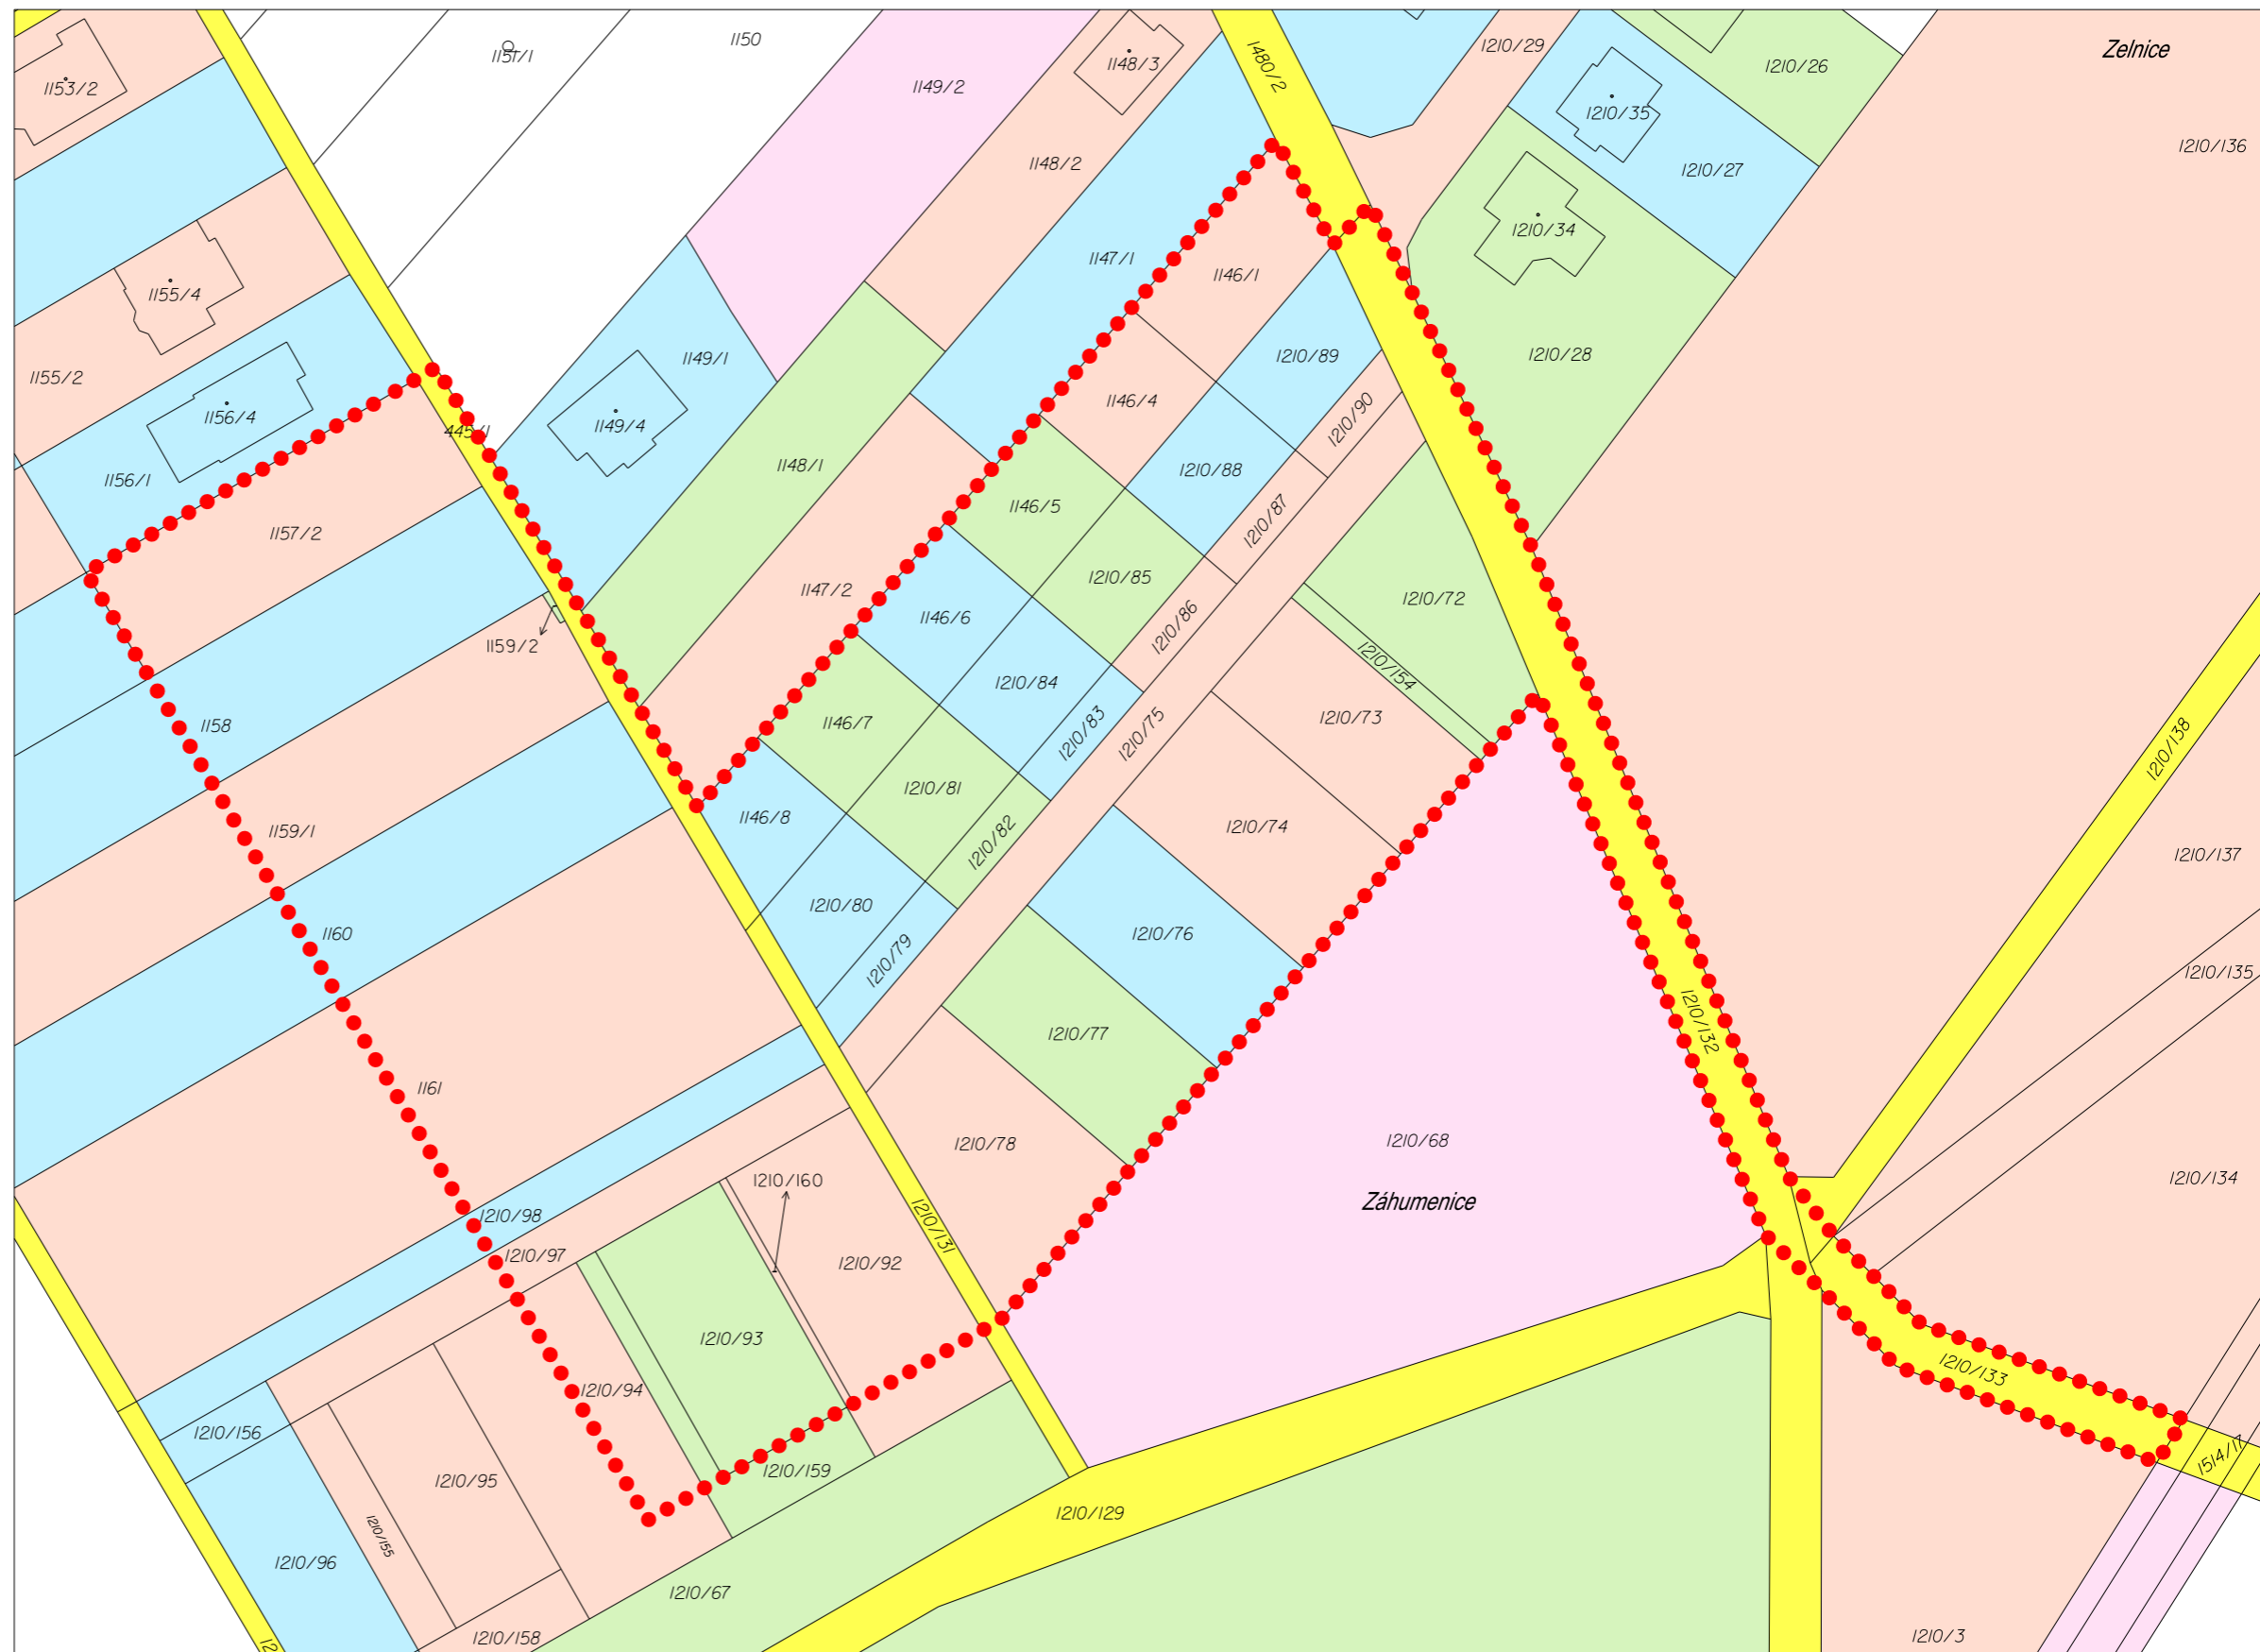

L E G E N D A

vlastnictví pozemků

- obec Moravany
- soukromé vlastnictví pozemků
- barva odlišuje sousedící vlastníky

hranice

- řešené území

V l a s t n i c k é v z t a h y

Ú Z E M N Í S T U D I E

" O b y t n á z ó n a - Z a h u m n y "

Název akce:	ÚZEMNÍ STUDIE	"Obytná zóna - Za humny"
		k.ú. Moravany
Objednatel:		Obec Moravany
Pořizovatel:		Obec Moravany
		.
Zpracovatel:	Atelier ERA, sdružení architektů Fixel a Pech Ing.arch. Jiří Fixel	
Číslo paré:	03	
Číslo výkresu:	Vlastnické vztahy	
Měřítko:	1 : 1 000	DATUM: 03/2015