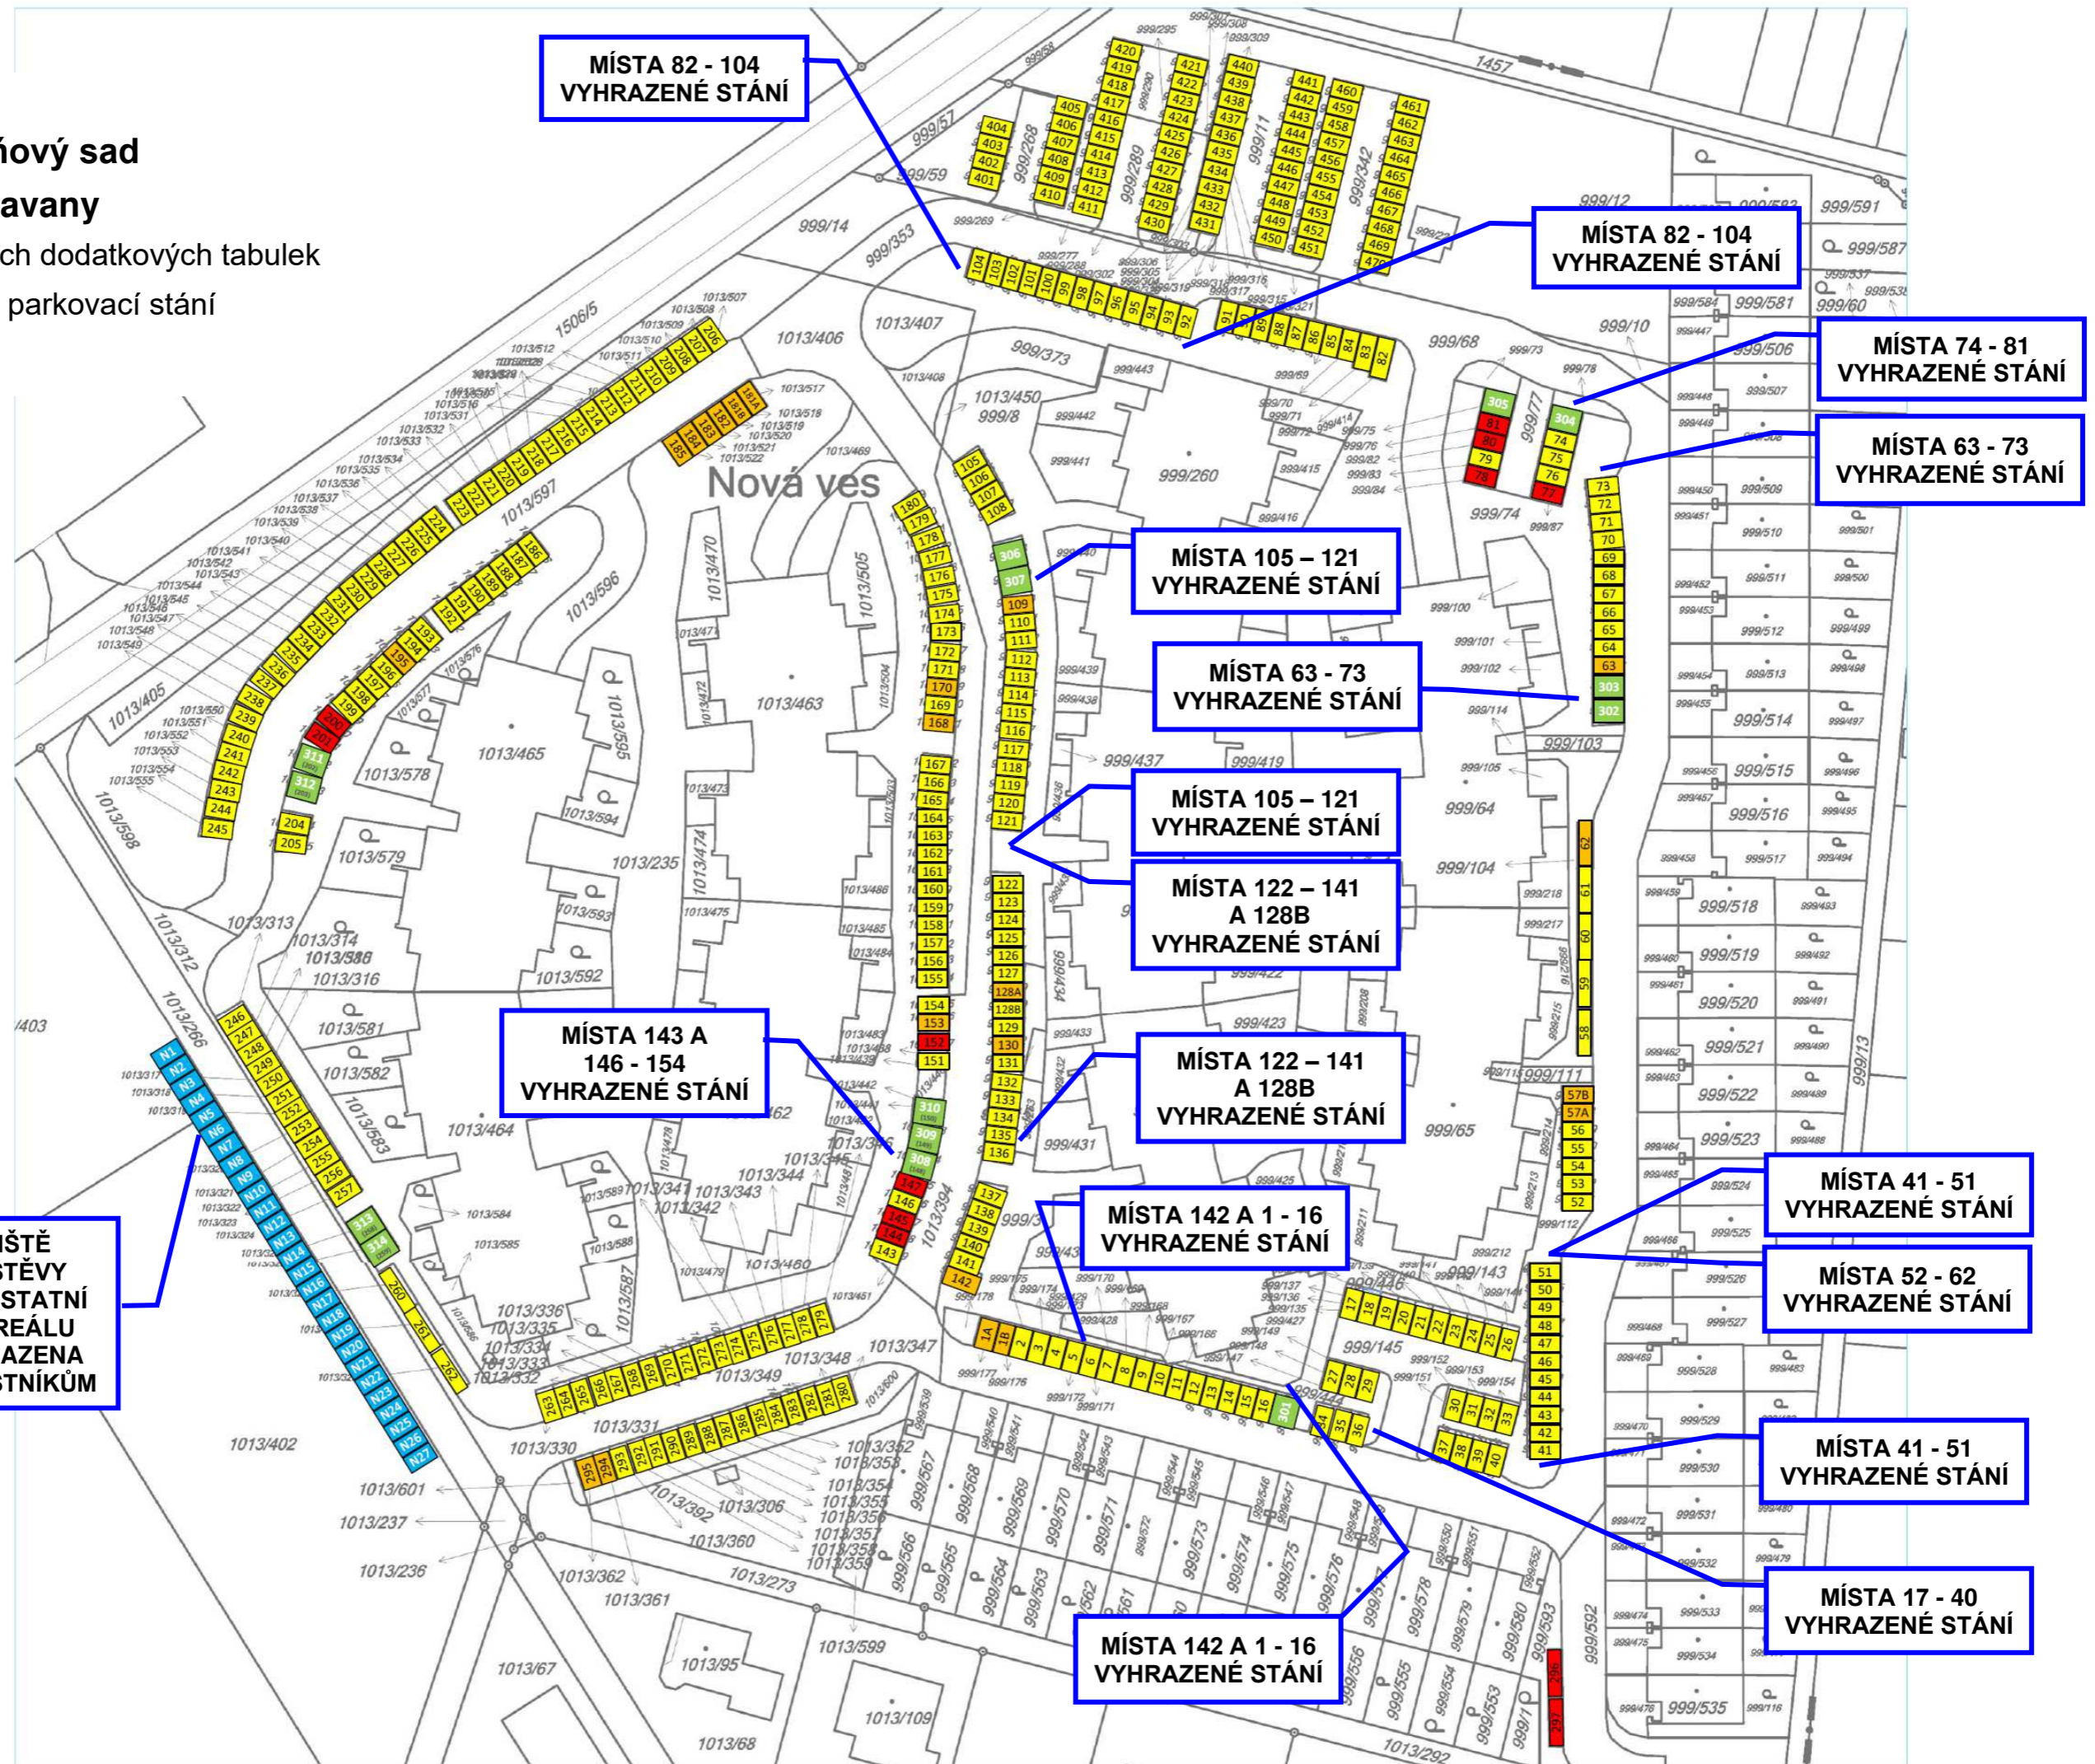

Jabloňový sad Moravany

umístění nepovolených dodatkových tabulek
vyhražujících parkovací stání

MÍSTA 82 - 104
VYHRAZENÉ STÁNÍ

MÍSTA 82 - 104
VYHRAZENÉ STÁNÍ

MÍSTA 74 - 81
VYHRAZENÉ STÁNÍ

MÍSTA 63 - 73
VYHRAZENÉ STÁNÍ

MÍSTA 105 - 121
VYHRAZENÉ STÁNÍ

MÍSTA 63 - 73
VYHRAZENÉ STÁNÍ

MÍSTA 105 - 121
VYHRAZENÉ STÁNÍ

MÍSTA 122 - 141
A 128B
VYHRAZENÉ STÁNÍ

MÍSTA 122 - 141
A 128B
VYHRAZENÉ STÁNÍ

MÍSTA 143 A
146 - 154
VYHRAZENÉ STÁNÍ

MÍSTA 142 A 1 - 16
VYHRAZENÉ STÁNÍ

MÍSTA 41 - 51
VYHRAZENÉ STÁNÍ

MÍSTA 52 - 62
VYHRAZENÉ STÁNÍ

PARKOVIŠTĚ
PRO NÁVŠTĚVY
VŠECHNA OSTATNÍ
MÍSTA V AREÁLU
JSOU VYHRAZENA
JEJICH VLASTNÍKŮM

MÍSTA 41 - 51
VYHRAZENÉ STÁNÍ

MÍSTA 142 A 1 - 16
VYHRAZENÉ STÁNÍ

MÍSTA 17 - 40
VYHRAZENÉ STÁNÍ